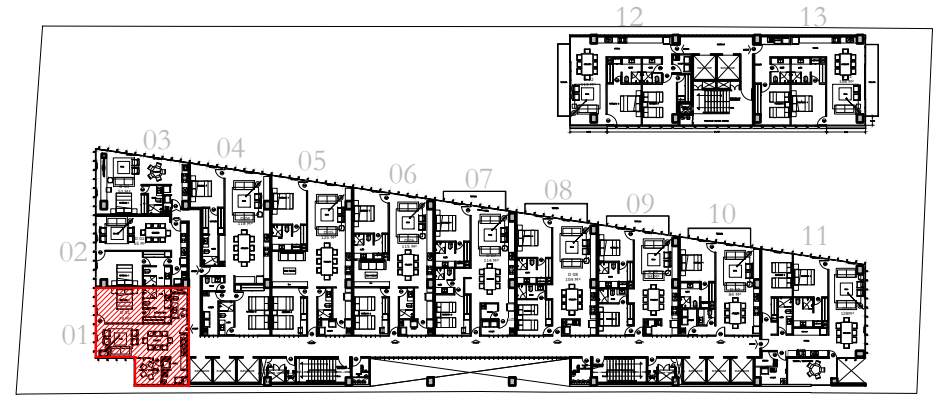

TIPO 01

superficie 71.00 m²

terraza 8.00 m²

total 79.00 m²

Las características, dimensiones, carpintería y acabados podrán sufrir ajustes o modificaciones de acuerdo al proyecto arquitectónico definitivo, sin previo aviso.

CORTE ESQUEMATICO