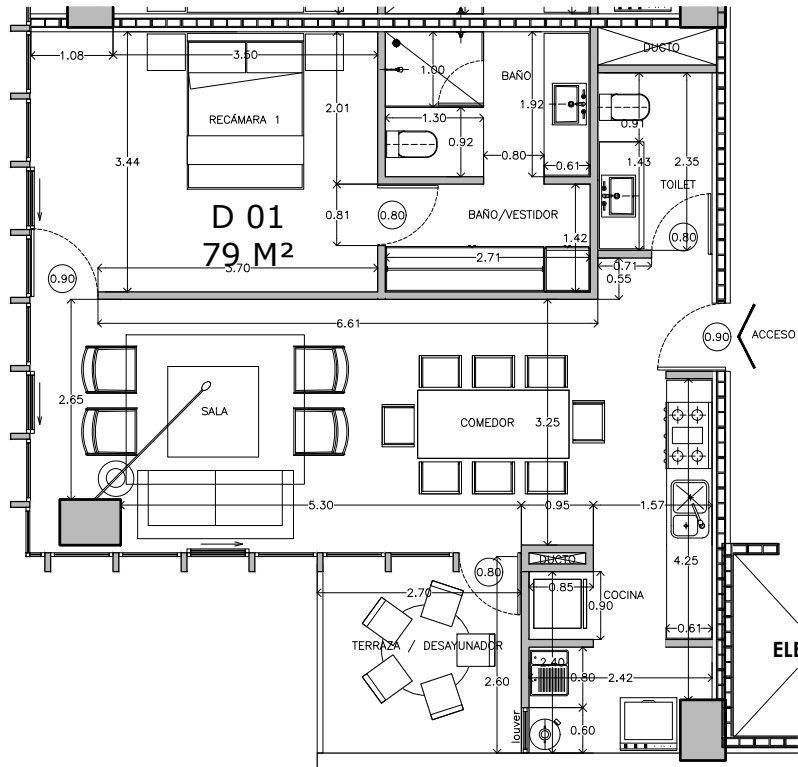

TIPO 01

superficie 71.00 m²

terraza 8.00 m²

total 79.00 m²

Las características, dimensiones, carpintería y acabados podrán sufrir ajustes o modificaciones de acuerdo al proyecto arquitectónico definitivo, sin previo aviso.

CORTE ESQUEMATICO